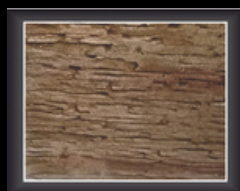

MURO BASE, LATERALES Y CENEFA EN ACERO INOX.

80 CM DE LARGO X 25 CM DE ANCHO X 170 CM DE ALTO

INCLUIDOS: BOMBA, REFLECTOR LED RGB C/REMOTO, CANASTO CON PIEDRAS DECORATIVAS

1