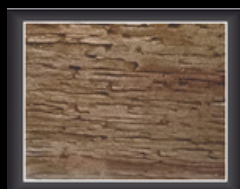

MURO BASE, LATERALES Y
CENEFA EN ACERO INOX.

60 CM DE LARGO X 25 CM DE
ANCHO X 120 CM DE ALTO

INCLUIDOS: BOMBA,
REFLECTOR LED RGB
C/REMOTO, CANASTO CON
PIEDRAS DECORATIVAS

1