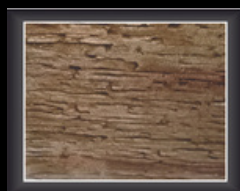

MURO BASE FIBROCEMENTO,
LATERALES EN ACERO INOX.

60 CM DE LARGO X 30 CM DE
ANCHO X 150 CM DE ALTO

INCLUIDOS: BOMBA,
REFLECTOR LED RGB
C/REMOTO, CANASTO CON
PIEDRAS DECORATIVAS

1