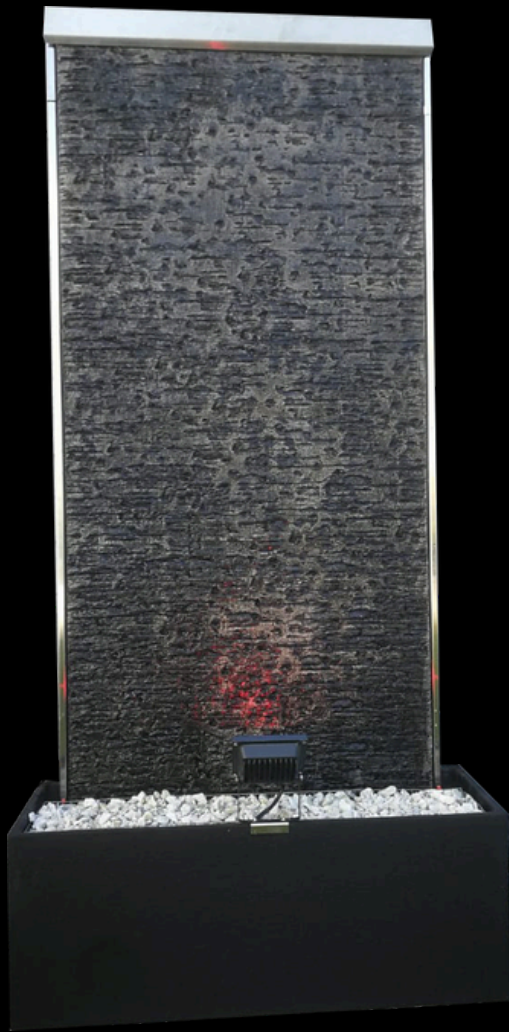

2

COLORES DISPONIBLES

MURO BASE FIBROCEMENTO,
LATERALES EN ACERO INOX.

60 CM DE LARGO X 30 CM DE
ANCHO X 120 CM DE ALTO

INCLUIDOS: BOMBA,
REFLECTOR LED RGB
C/REMOTO, CANASTO CON
PIEDRAS DECORATIVAS

1

2

3

4

COLORES DISPONIBLES

5

INTERIOR-EXTERIOR

6

INTERIOR-EXTERIOR

MURO BASE FIBROCEMENTO,
LATERALES EN ACERO INOX.

60 CM DE LARGO X 30 CM DE
ANCHO X 150 CM DE ALTO

INCLUIDOS: BOMBA,
REFLECTOR LED RGB
C/REMOTO, CANASTO CON
PIEDRAS DECORATIVAS

1

2

3

4

COLORES DISPONIBLES

MURO BASE FIBROCEMENTO,
LATERALES EN ACERO INOX.

80 CM DE LARGO X 30 CM DE
ANCHO X 170 CM DE ALTO