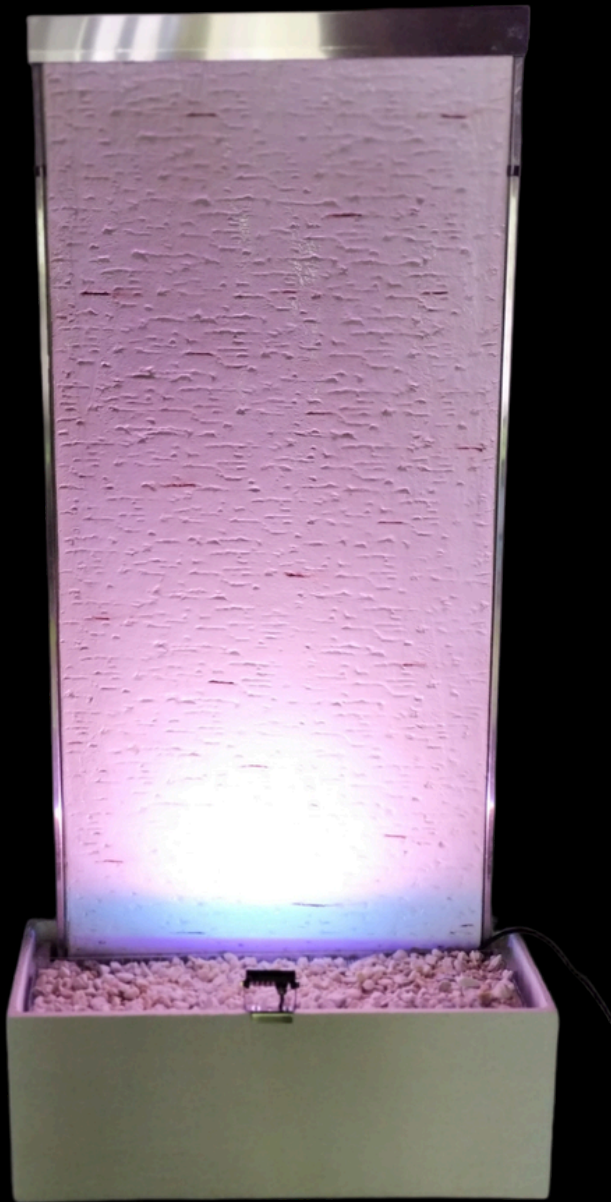

Los muros de agua crean un entorno natural en hogares, lugares de trabajo y locales comerciales. Además del atractivo estético brindan una sensación de bienestar general, bajando el estrés y purificando el aire