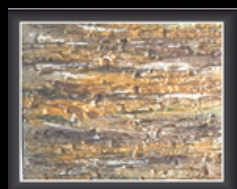

4

COLORES DISPONIBLES

MURO BASE, LATERALES Y CENEFA EN ACERO INOX.

60 CM DE LARGO X 25 CM DE ANCHO X 150 CM DE ALTO

INCLUIDOS: BOMBA, REFLECTOR LED RGB C/REMOTO, CANASTO CON PIEDRAS DECORATIVAS

1

2

3