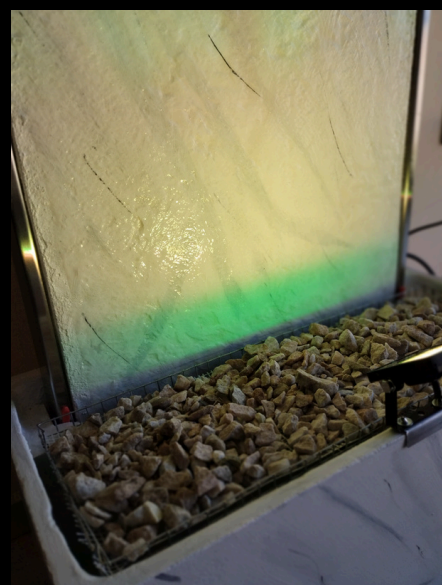

- RAPIDA Y SENCILLA INSTALACION
- NO REQUIEREN CONEXION DE AGUA
- APTAS FUNCIONAMIENTO CONTINUO
- MANUAL DE INSTALACION EN VIDEO