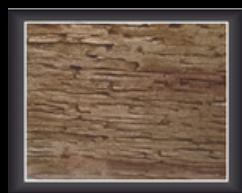

MURO BASE, LATERALES Y CENEFA EN ACERO INOX.

100 CM DE LARGO X 25 CM DE ANCHO X 200 CM DE ALTO

INCLUIDOS: BOMBA, REFLECTOR LED RGB C/REMOTO, CANASTO CON PIEDRAS DECORATIVAS

1